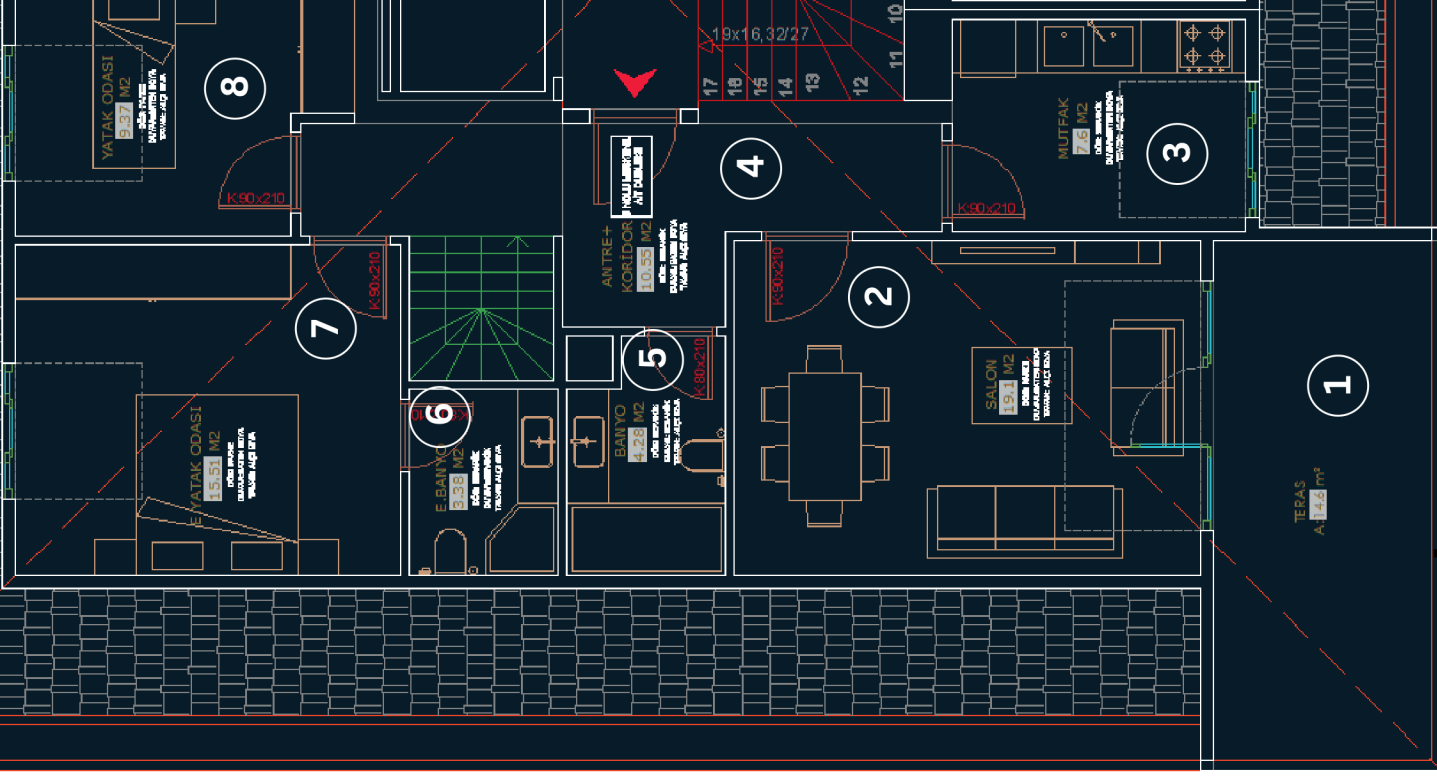

1. Balkon 7.43 m2
2. Salon 29.97 m2
3. Mutfak 13.54 m2
4. Antre 14.45 m2
5. Banyo 2.68 m2
6. E. Banyo 4.35 m2
7. E. Yatak Odası 13.67 m2
8. Giyinme Odası 5.15 m2
9. Yatak Odası 11 m2
10. Yatak Odası 9.93 m2

1. Teras 14.6 m2
2. Salon 19.1 m2
3. Mutfak 7.6 m2
4. Antre 10.55 m2
5. Banyo 4.28 m2
6. E. Banyo 3.38 m2
7. E. Yatak Odası 15.51 m2
8. Yatak Odası 9.37 m2

**BRÜT : 300,86 m2**

**NET : 196,56 m2**