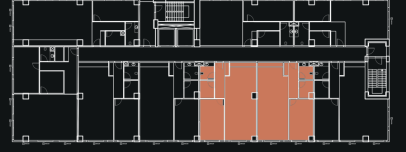

D BLOK 2+1 TİP 6

OFİS KAT PLANI

/Floor Plan

BRÜT: 160,97 m²

/Gross

NET: 91,44 m²

/NetArea

D BLOK 2+1 TİP 7

OFİS KAT PLANI

/Floor Plan

BRÜT: 179,12 m²

/Gross

NET: 101,77 m²

/NetArea